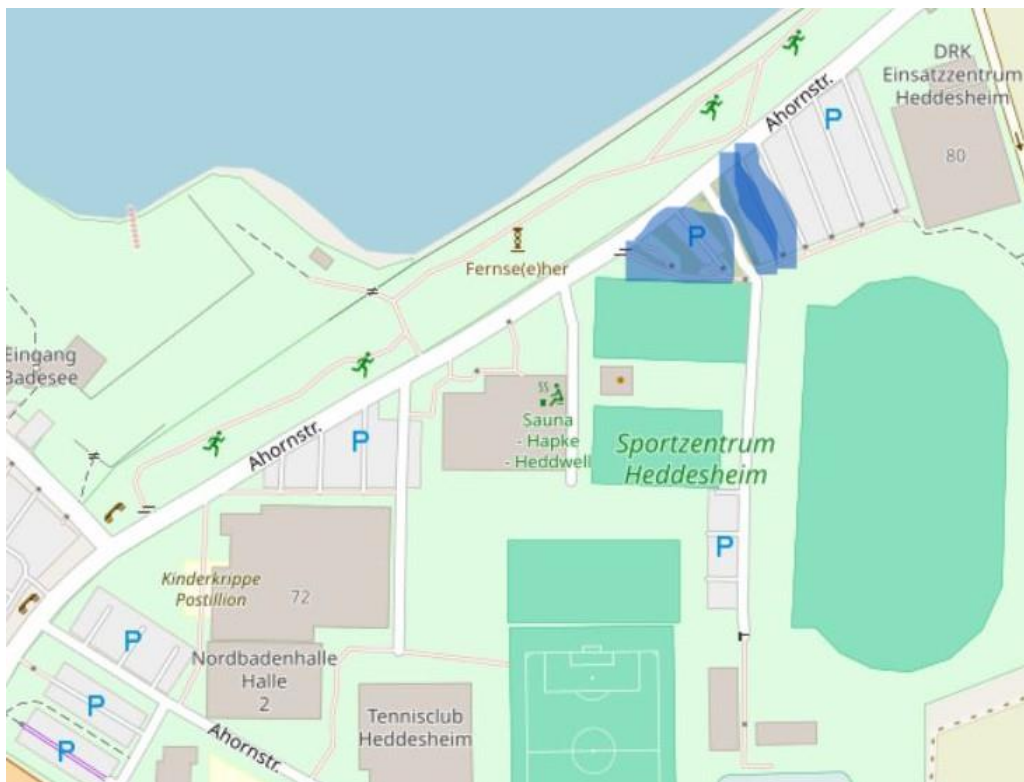

AUSWÄRTSINFORMATIONEN

FV FORTUNA 1911 HEDDESHEIM E.V.

Liebe Fans,

wir haben für euch die wichtigsten Informationen für unser Auswärtsspiel gegen Fortuna Heddesheim am 23. März, Anstoß um 14:00 Uhr, zusammengefasst.

Adresse Stadion Heddesheim:

Ahornstr. 78
68542 Heddesheim

Parken:

Zum Parken stehen reservierte Parkflächen für Gästefans zur Verfügung: (Die Anzahl der Parkplätze vor dem Gästebereich ist begrenzt.)

Die blau-markierten Flächen sind die ausgewiesenen Parkplätze für Gäste. - Ordner / Einweiser sind vor Ort.

**WIR!
ECHT ANDERS.**
SVS1916.DE

REICHSRAT
VON BÜHL

MACHMEIER GRUPPE

GÖLZ PALETTEN
Natural Logistics

SERVICE
PITZLER