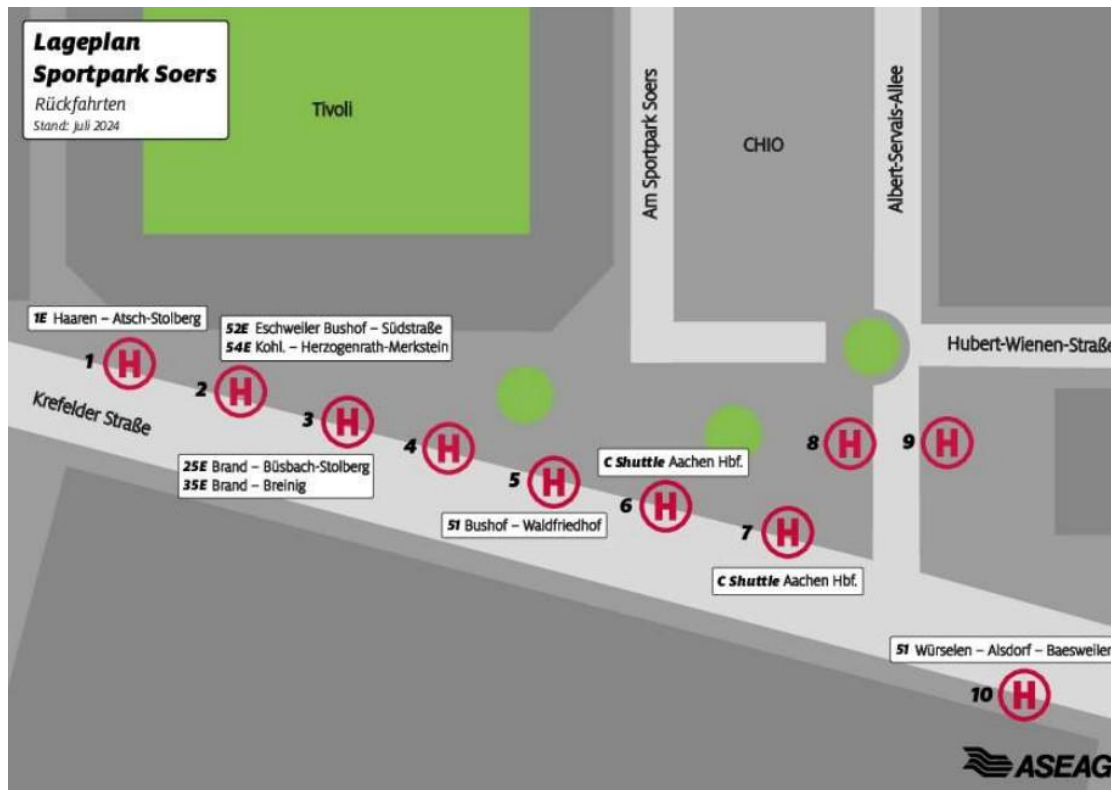

AUSWÄRTSINFOS

WIR!
ECHT ANDERS.

SVS1916.DE

NICHT erlaubt sind:

1. Blockfahnen
   - Pyrotechnik
   - Glasflaschen / Dosen
   - Fahnen, Transparente, Aufkleber, Aufnäher, Merchandisingartikel oder Kleidungsstücke, deren Aufschrift geeignet ist, Dritte aufgrund ihrer / ihres Hautfarbe, Religion, Geschlechts oder sexuellen Orientierung zu diffamieren oder deren Aufschrift Symbole verfassungsfeindlicher Organisationen zeigt, Kleidungsstücke, deren Herstellung, Vertrieb oder Zielgruppe nach allgemein anerkannter Ansicht im rechtsextremen Feld anzusiedeln sind sowie rechts- und linksradikales Propagandamaterial;
2. Dies gilt u. a. für das Tragen und Mitführen von Marken wie Erik & Sons, Thor Steinar, Consdaple und der Musikband Kategorie C.
3. Des Weiteren zählen hierzu auch sichtbare Tattoos und Köperschmuck. Eine Zuwiderhandlung führt unverzüglich zum Stadionverweis. Darüber hinaus wird ein Hausverbot ausgesprochen.