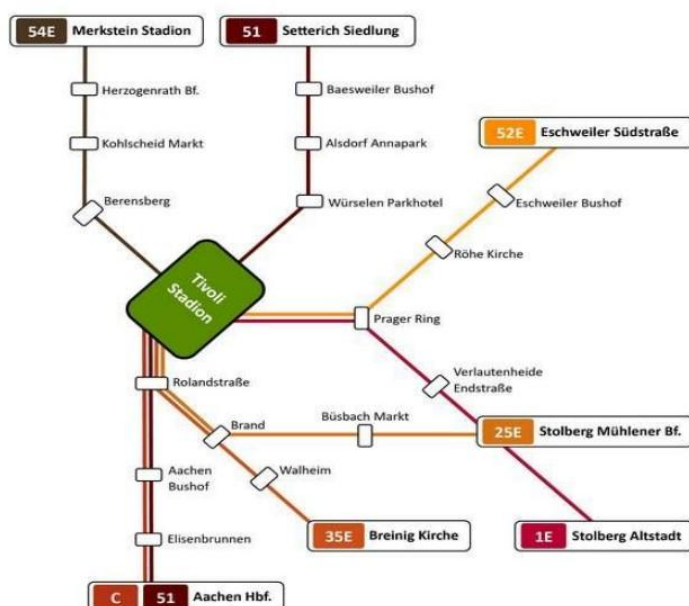

M&N
BAU GmbH

Sparkasse
Heidelberg

V&V DABELSTEIN GROUP

AUSWÄRTSINFOS

**WIR!
ECHT ANDERS.**
SVS1916.DE

Parkplätze für Personen mit körperlicher Beeinträchtigung:

- Parkhaus am Tivoli (kostenpflichtig, 5 €, blauer Parkausweis erforderlich)

Die Zufahrt zur Nordeinfahrt des Parkhauses erfolgt über die Albert-Servais-Allee vom 2. Kreisverkehr aus - Gästeparkplatz Areal D
(Achtung: nicht geteert aber ebenerdig)

Anreise mit dem Zug / ÖPNV:

Bei Anreise größerer Fangruppen mit der Bahn setzen wir für Gästefans kostenlose Shuttlebusse vom Aachener Hauptbahnhof zum Stadion ein.

Ab 2,5 Stunden vor Spielbeginn setzt die ASEAG ab Hauptbahnhof und Bushof, ab Würselen und ab Baesweiler/Alsdorf zusätzliche Busse ein. Tages- und Dauerkartenbesitzer können kostenlos mit Bussen und Bahnen des Nahverkehrs innerhalb der StädteRegion Aachen zu den Heimspielen der Alemannia an- bzw. abreisen.

Es gibt viele Verbindungen aus der Stadt sowie der Städteregion zum Tivoli, welche hier eingesehen werden können:

www.aseag.de/fahrplan/sonderfahrten/zu-den-heimspielen-der-alemannia

AUSWÄRTSINFOS

WIR!
ECHT ANDERS.